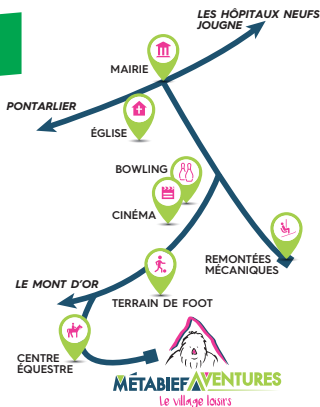

**AOÛT**

L	M	M	J	V	S	D
						1
2	3	4	5	6	7	8
9	10	11	12	13	14	15
16	17	18	19	20	21	22
23	24	25	26	27	28	29
30	31					

**SEPTEMBRE**

L	M	M	J	V	S	D
			1	2	3	4
5	6	7	8	9	10	11
12	13	14	15	16	17	18
19	20	21	22	23	24	25
26	27	28	29	30		

**OCTOBRE**

L	M	M	J	V	S	D
					1	2
3	4	5	6	7	8	9
10	11	12	13	14	15	16
17	18	19	20	21	22	23
24	25	26	27	28	29	30
31						

FIN DE SAISON

- OUVERT DE 11H À 18H
- OUVERT DE 14H À 18H  
3 € de réduction sur Les Pass et les parcours
- OUVERT DE 10H À 19H
- OUVERT DE 13H À 18H
- OUVERT AUX GROUPES SUR RÉSERVATION dès 10 pers.
- OUVERT AUX PARTICULIERS SUR RENDEZ-VOUS
- FERMÉ

⚠ LES HORAIRES SONT SUSCEPTIBLES D'ÊTRE MODIFIÉS SELON LES CONDITIONS MÉTÉOROLOGIQUES

- TYROLIENNES ET PARCOURS DANS LES ARBRES**
- GLISSADES EN BOUÉE**
- TIR À L'ARC**
- CHASSE AU TRÉSOR**
- JEUX GONFLABLES**
- ESPACE DÉTENTE**
- BAR & RESTAURATION**