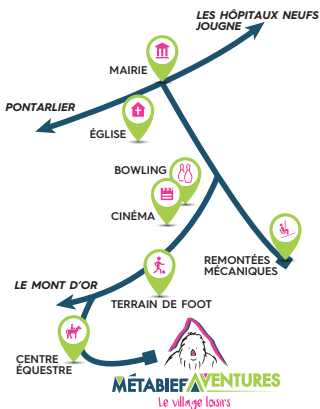

LE CALENDRIER 2020

AVRIL

L	M	M	J	V	S	D
			1	2	3	4
5	6	7	8	9	10	11
12	13	14	15	16	17	18
19	20	21	22	23	24	25
26	27	28	29	30		

MAI

L	M	M	J	V	S	D
				1	2	3
4	5	6	7	8	9	10
11	12	13	14	15	16	17
18	19	20	21	22	23	24
25	26	27	28	29	30	31

JUIN

L	M	M	J	V	S	D
			1	2	3	4
5	6	7	8	9	10	11
12	13	14	15	16	17	18
19	20	21	22	23	24	25
26	27	28	29	30		

JUILLET

L	M	M	J	V	S	D
			1	2	3	4
5	6	7	8	9	10	11
12	13	14	15	16	17	18
19	20	21	22	23	24	25
26	27	28	29	30	31	

AOÛT

L	M	M	J	V	S	D
					1	2
3	4	5	6	7	8	9
10	11	12	13	14	15	16
17	18	19	20	21	22	23
24	25	26	27	28	29	30
31						

SEPTEMBRE

L	M	M	J	V	S	D
			1	2	3	4
5	6	7	8	9	10	11
12	13	14	15	16	17	18
19	20	21	22	23	24	25
26	27	28	29	30		

OCTOBRE

L	M	M	J	V	S	D
			1	2	3	4
5	6	7	8	9	10	11
12	13	14	15	16	17	18
19	20	21	22	23	24	25
26	27	28	29	30	31	

FIN DE SAISON

- OUVERT DE 11H À 18H
- OUVERT DE 14H À 18H
  3 € de réduction sur les Pass et les parcours
- OUVERT DE 10H À 19H
- OUVERT DE 13H À 18H
  Possibilité d'ouverture (voir metabiefaventures.fr)
- OUVERT AUX GROUPES SUR RÉSERVATION dès 10 pers.
- OUVERT AUX PARTICULIERS SUR RÉSERVATION selon nos disponibilités

⚠ LES HORAIRES SONT SUSCEPTIBLES D'ÊTRE MODIFIÉS SELON LES CONDITIONS MÉTÉOROLOGIQUES

**TYROLIENNES ET PARCOURS
DANS LES ARBRES**

GLISSADES EN BOUÉE

FOREST GOLF

TIR À L'ARC

CHASSE AU TRÉSOR

JEUX GONFLABLES

ESPACE DÉTENTE

BAR & RESTAURATION

MÉTABIEF AVENTURES

Avenue des Crêts - 25370 METABIEF

Tél. **03 81 49 20 14**

metabiefaventures@gmail.com

www.metabiefaventures.fr

Metabief Aventurettes et Loisirs